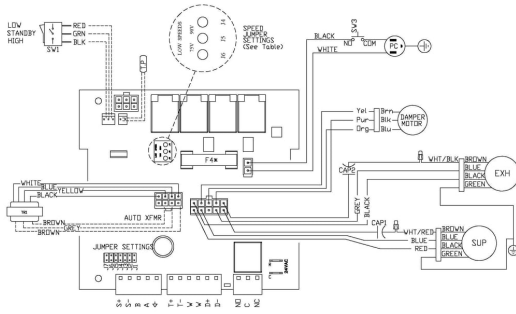

Câblage

Performance

	Température d'air frais	Débit d'air	Puissance moyenne	Rendement récupération de chaleur sensible	Rendement récupération de chaleur sensible ajusté	Récupération latente / transfère d'humidité
	°F (°C)	pcm (L/s)	W	%	%	
Chauffage	32 (0)	68 (32)	56	80	85	0.00
	32 (0)	97 (46)	74	78	83	0.00
	32 (0)	117 (55)	90	76	81	0.00
	-13 (-25)	72 (34)	73	64	67	0.07

⚠ Débit inférieur à la plage de fonctionnement

⚠ Débit supérieur à la plage de fonctionnement