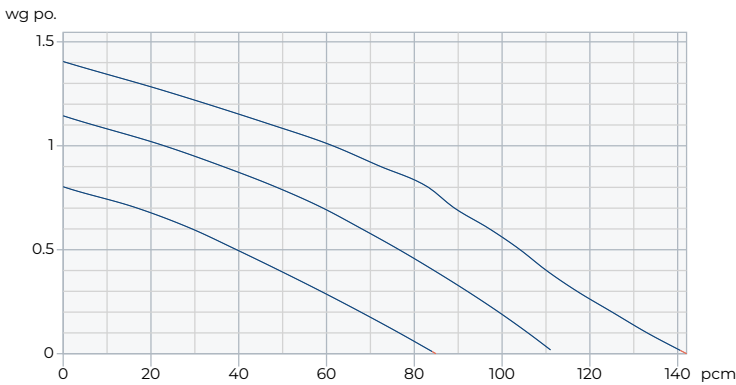

Soufflage - Courbe de performance