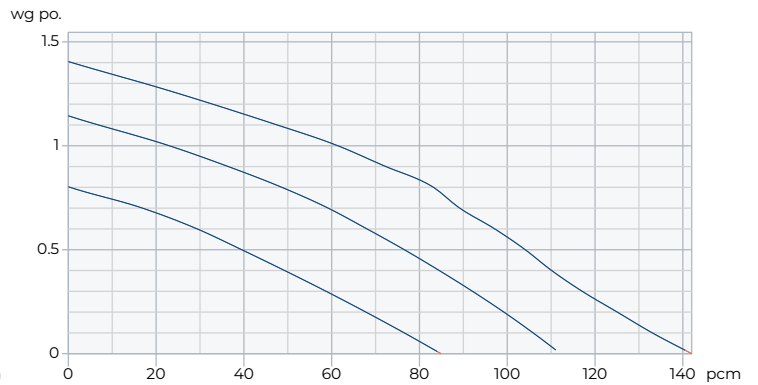

Extraction - Courbe de performance

Unité Soufflage Extraction

Densité de l'air 0.075 lb/ft³

AHU Accessories

- Capteur de CO2 (99315)
- ECO-Feel® Auto IAQ contrôle (414729)
- FIDT5,Duct,Flex,Insul,5,Alum, 411062 (411062)
- Kit de mise en service (463311)
- MGES Grille d'évacuation métal (411370)
- RTS2 Minuterie à bouton (40164)
- RTS5 Minuterie à bouton (44794)

- COM5P Hottes en plastique (40223)
- ECO-Touch® Auto IAQ contrôle (414727)
- Filter,MERV8,HERO 120H,Rep.Kit, 428525 (428525)
- Kit,Wall Support Bracket,610mm, 463942 (463942)
- MGS5 Grille d'air frais métal (411369)
- RTS4 Minuterie 20/40/60 min (415516)
- Zeus RF Timer, 414920 (414920)

Documents

- 428486 HERO IOM EN FR.pdf
- 99400 HERO 120H Fiche Technique.pdf
- CSI Specification - HERO Series
- E2408 Sélection des filtres
- E400060_HERO_120H_DIMENSIONAL_SUBMITTAL.PDF
- E6128 HERO-ATMO Brochure FR
- E6130 Sélection de Systèmes de ventilation résidentiels

Nom d'article: **HERO® 120H VRC** | Product link: <https://fantech.net/fr-ca/o/402009> | Numéro d'article: **99400** | Variante: **MERV 3 (default)** | Type de document: **Fiche produit** | Créé à: **03/03/26** | Généré par: **Fantech Catalogue** | Langue: **French**