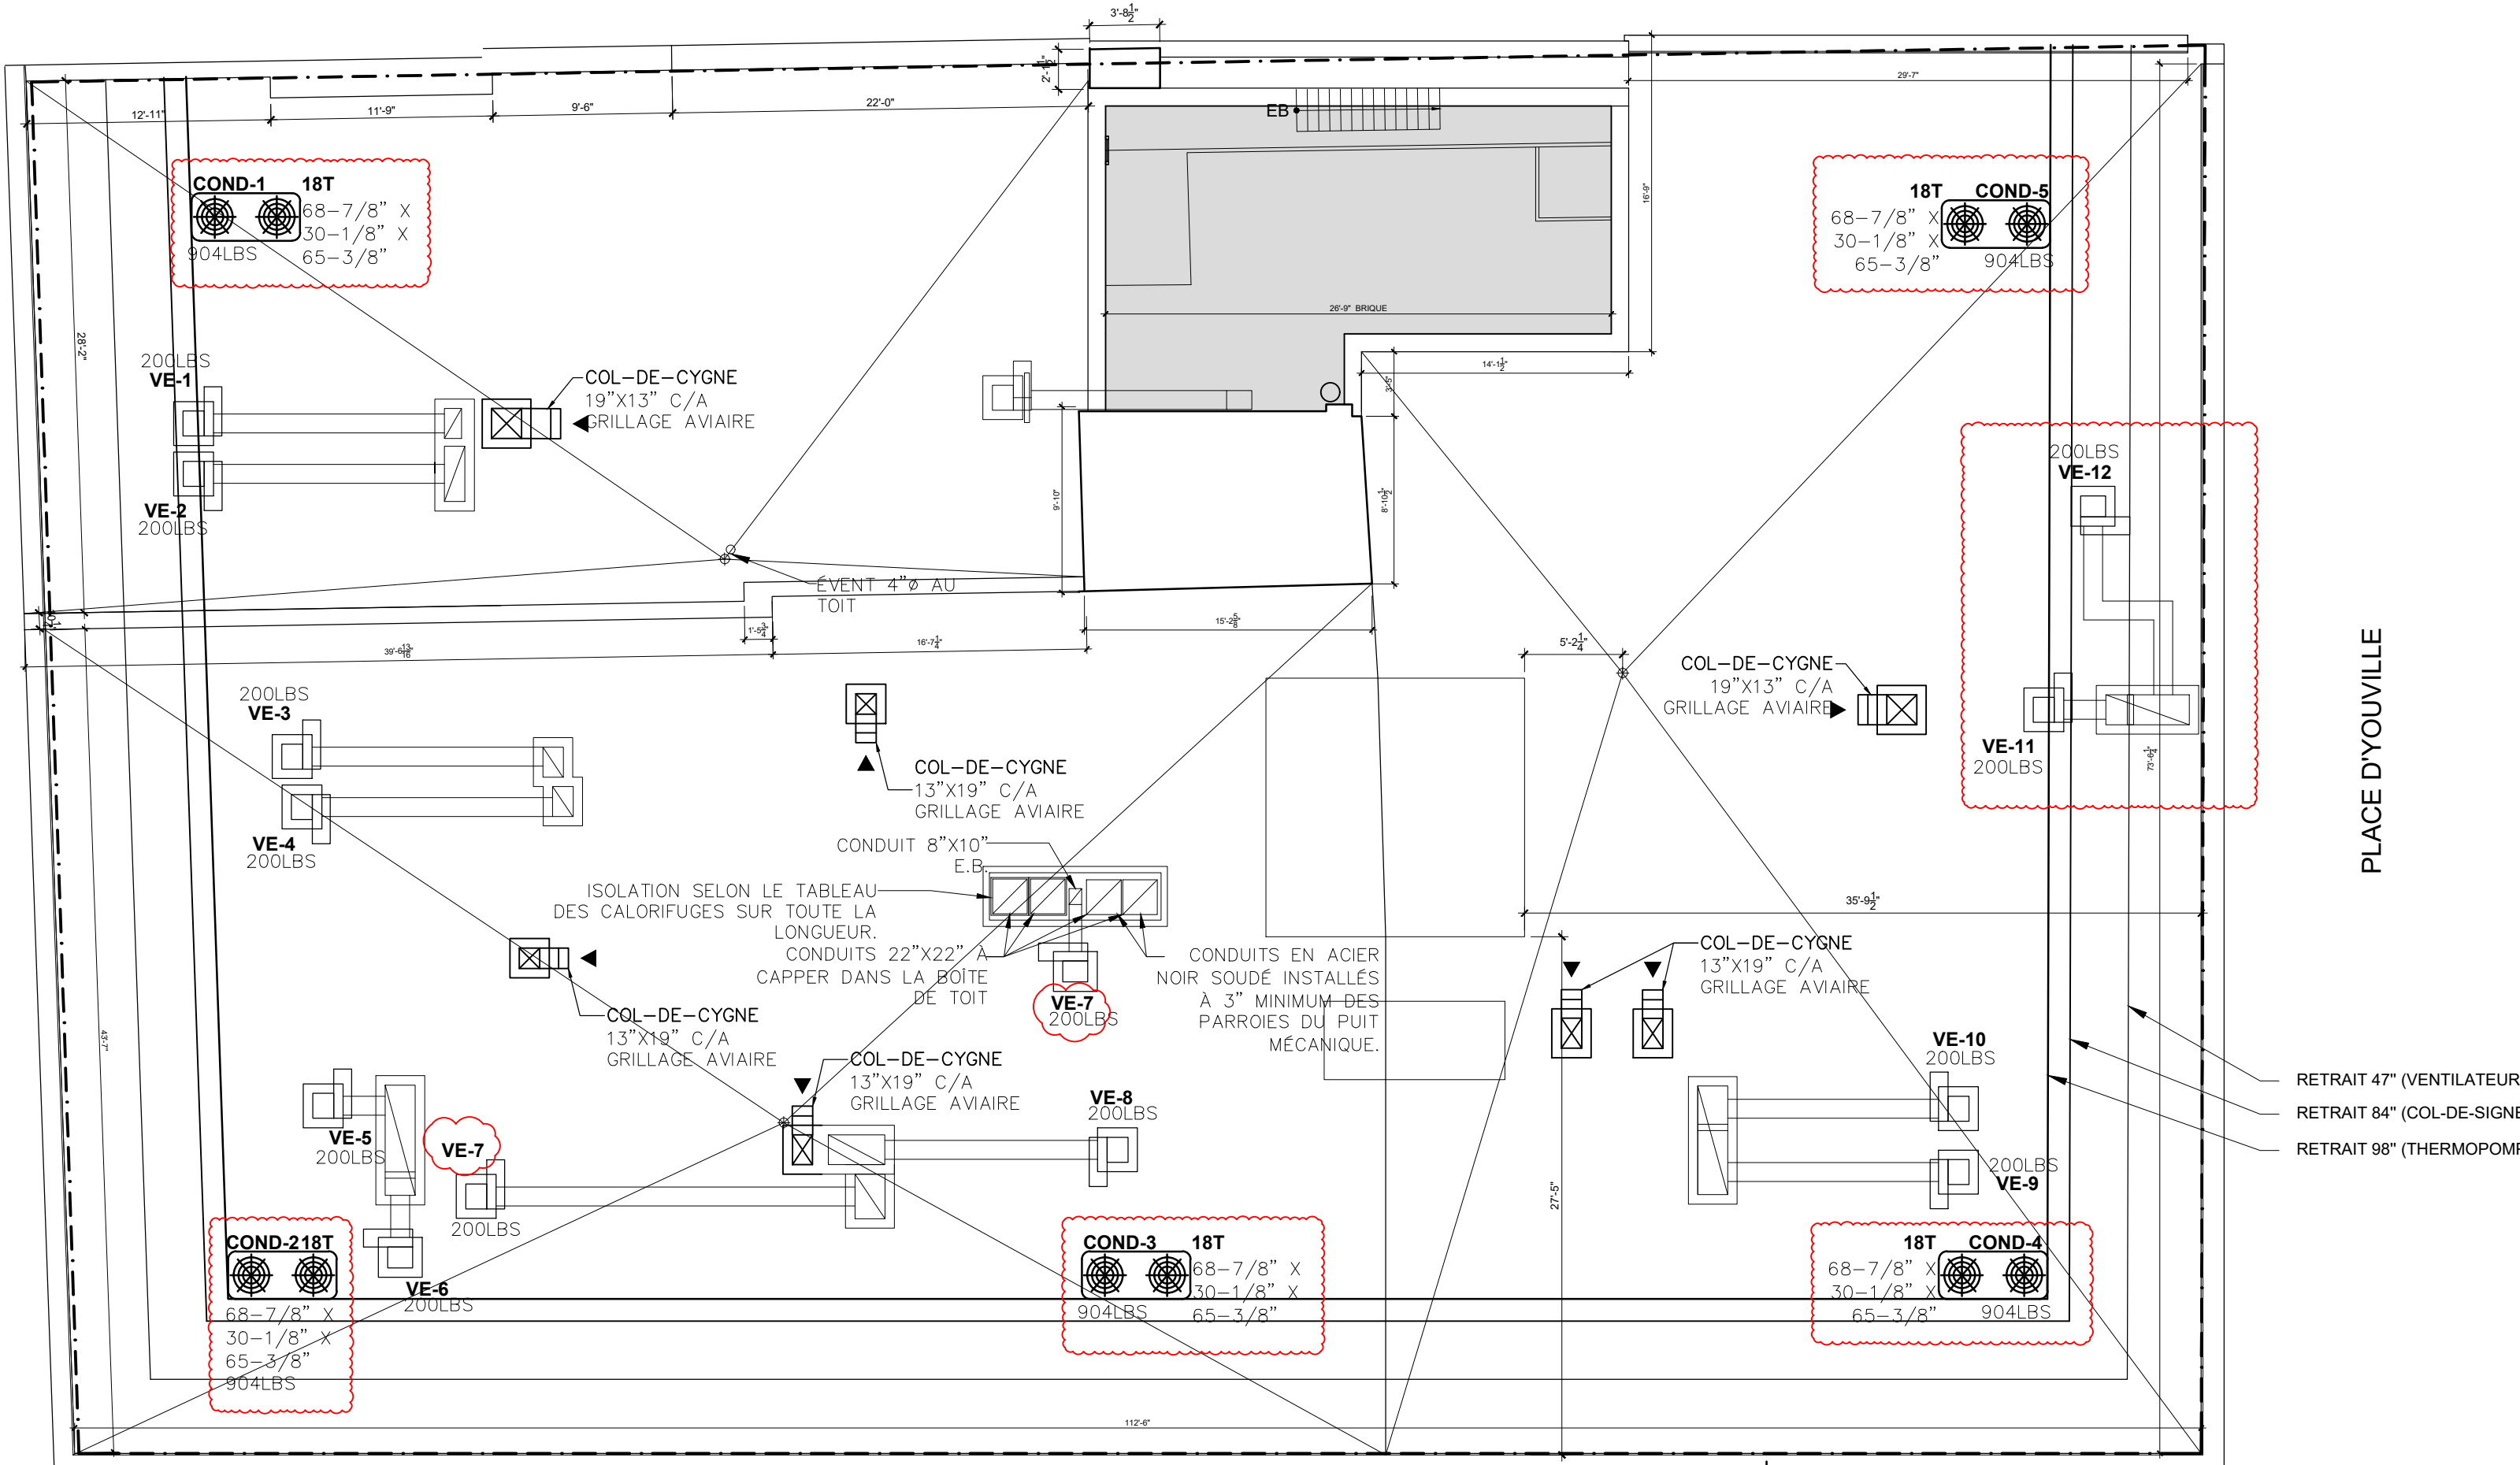

BÂTIMENT VOISIN

PLACE D'YOUVILLE

- RETRAIT 47" (VENTILATEUR)
- RETRAIT 84" (COL-DE-SIGNE)
- RETRAIT 98" (THERMOPOMPE)

RUE SAINT-NICOLAS

60'-1" (721") AU TROTTOIR